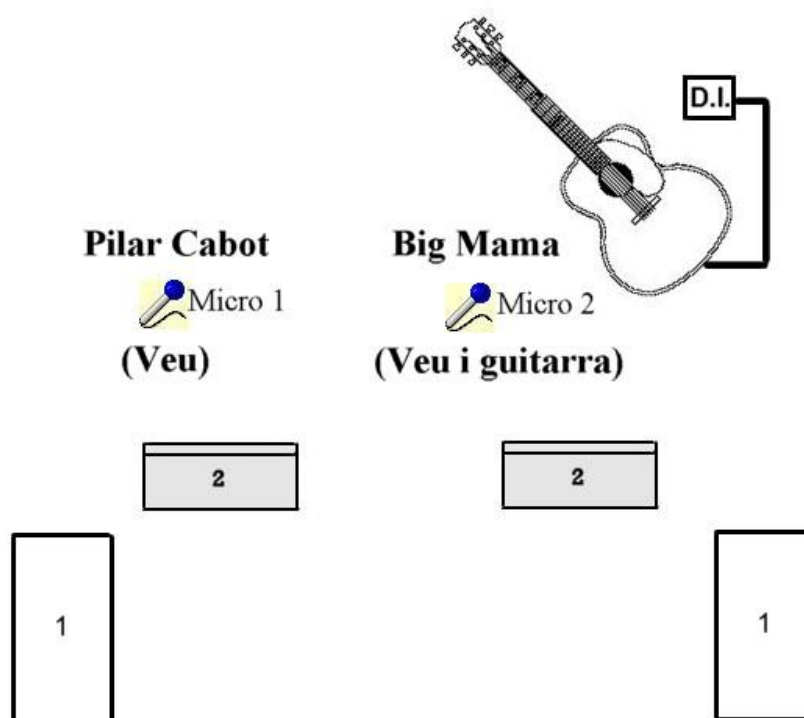

RIDER DE "POETA SOBRE CORDES"

MICROFONIA i LLISTAT DE CANALS

<u>CANAL TAULA</u>	<u>INSTRUMENT</u>	<u>TIPUS DE MICRO</u>
Micro 1	VEU PILAR CABOT	SHURE SM 58
Micro 2	VEU BIG MAMA MONTSE	SHURE SM 58
D.I. 3	GUITARRA DE BIG MAMA	DIRECT BOX

LLISTAT DEL MATERIAL NECESSARI

Taula de so SOUNDCRAFT o similar.

P.A. MARTIN AUDIO o similar (La potència de la P.A. dependrà del local)

2 Monitors MARTIN AUDIO model L-350 ó NEXO SP-15 o similar.

Etaques d'amplificació marca STEWART 2.0 , CROWN K2 o similar.

SPX 900 de YAMAHA o similar.

Un aparell de CD.

LLUMS: Els Watts disponibles segons la sala (es precisa llum per a poder llegir els poemes).

PERSONAL: Un responsable tècnic del material que el sàpiga fer funcionar.